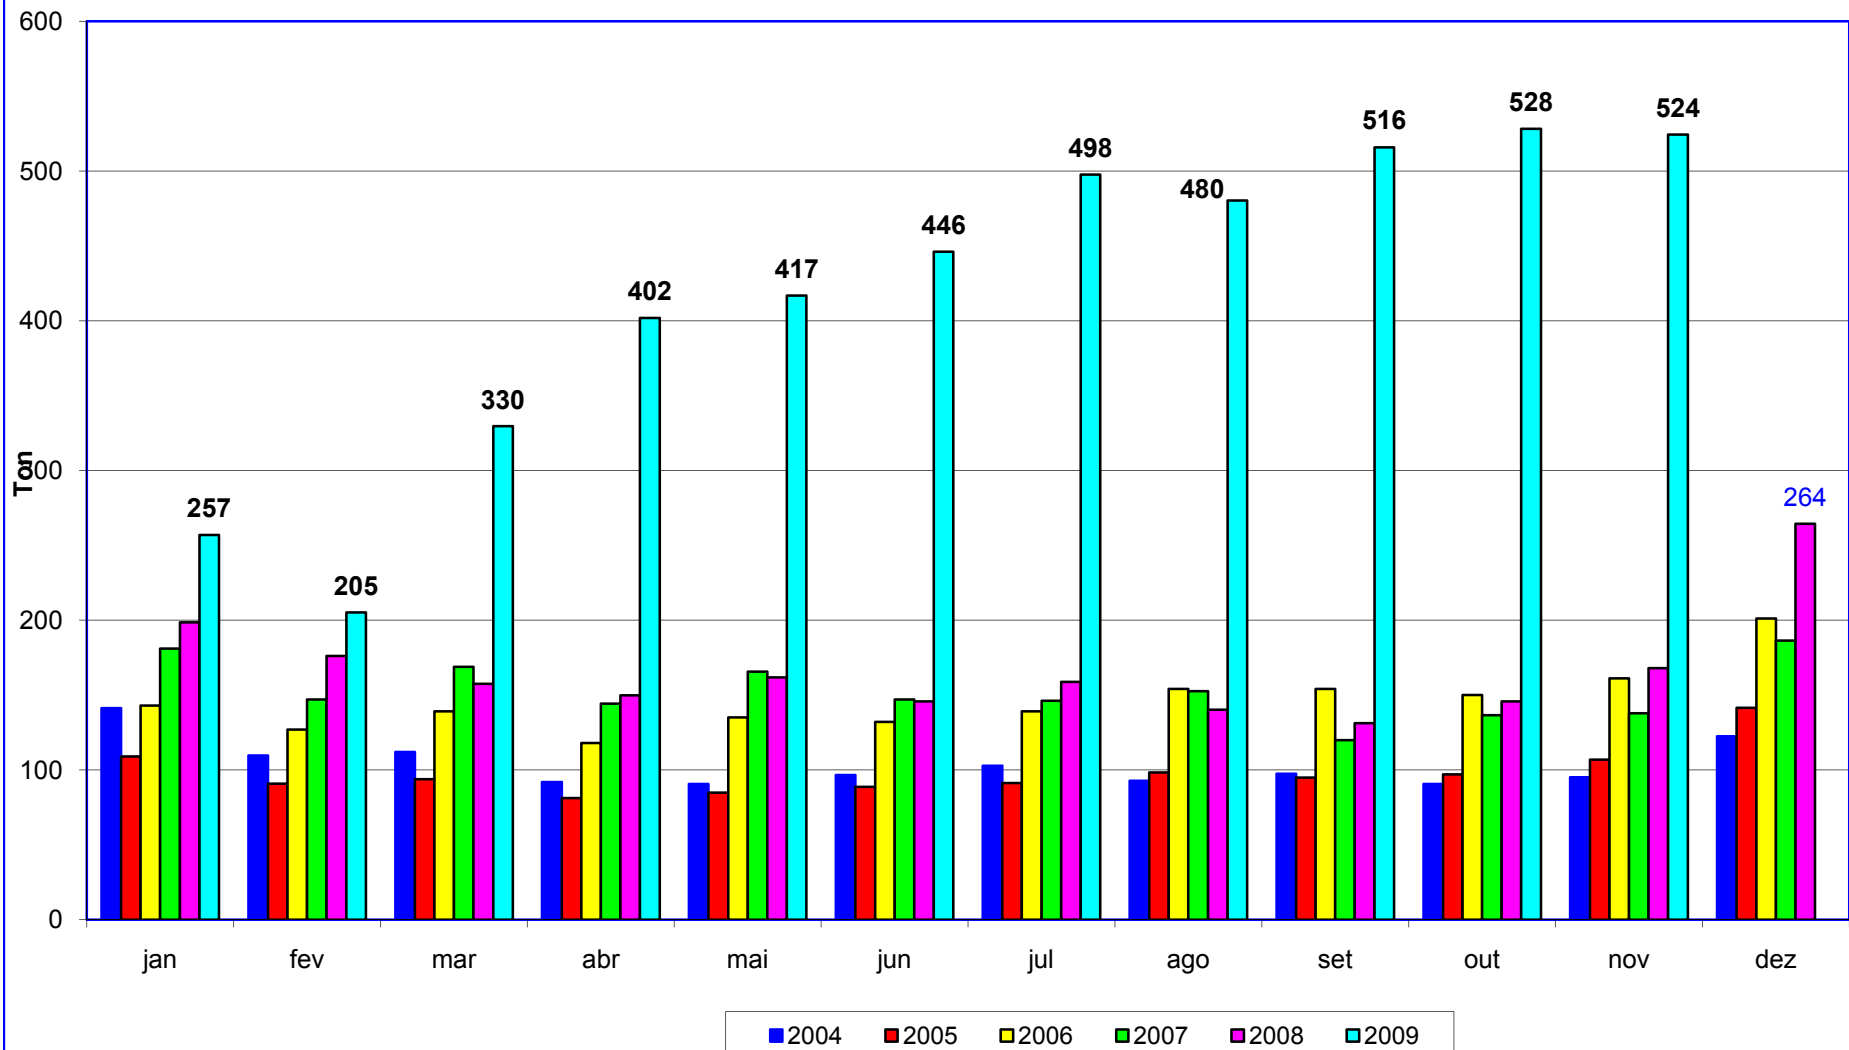

Produção Coleta Seletiva - Toneladas Mês

Produção Anual Coleta Seletiva

Dia 30/07/09 - Recorde Anual - 2.542 toneladas